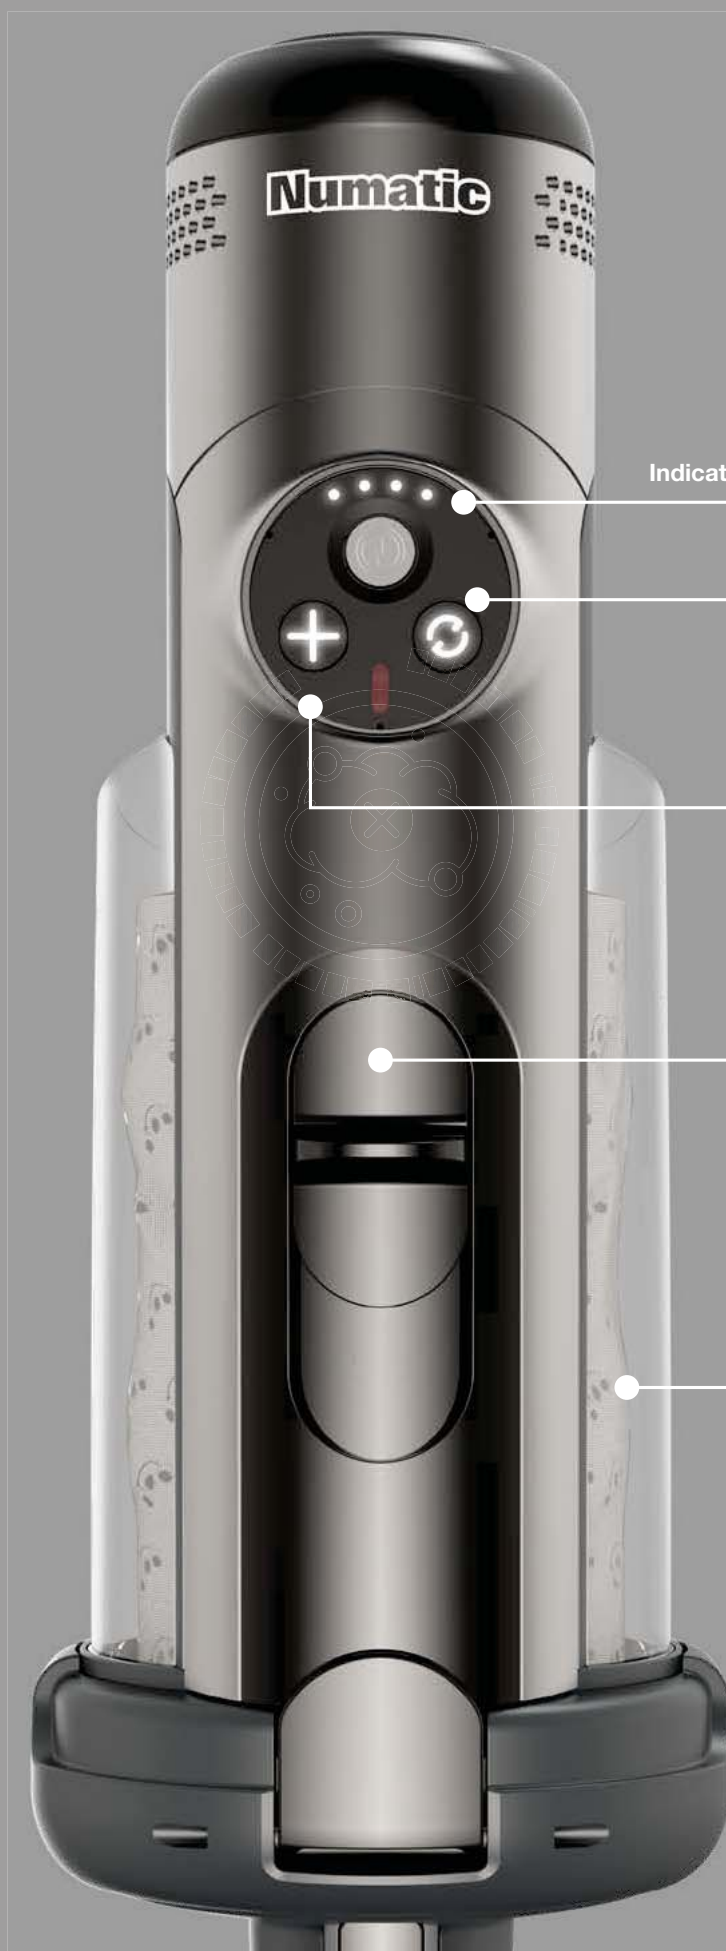

Per ulteriori informazioni:
scansionate il codice QR

RSV150

Numatic 350

Numatic 450

Efficienza energetica	X	-	-
Facile cambio del cavo	15 m	12 m	12 m
Autonomia	-	-	-
Garanzia	2 anni	2 anni	2 anni
	-	-	-
Motore	620 W	890 W	890 W
Flusso d'aria	48 L/sec.	43,3 L/sec.	43,3 L/sec.
Depressione	2300 mm	2476 mm	2476 mm
Capacità	5 L	5 L	5 L
Classe del filtro	E11	E11	E11
Tensione nominale	230 V AC 50-60 Hz	230 V AC 50 Hz	230 V AC 50 Hz
Peso	4,9 kg	8,3 kg	8,7 kg
Set di accessori	AA30E + 900918	-	-
Sacchetti ricambio	604011	138928	138928
Codice	912666	138350	138450
Prezzo	650,00 CHF	790,00 CHF	895,00 CHF

Per ulteriori informazioni:
scansionate il codice QR

Numatic & Henry Quick

Libertà senza fili. Privo di polvere.

NUOVO

Indicatore di carica della batteria

Spazzola elettrica

Power Boost

Rilascio dei pods