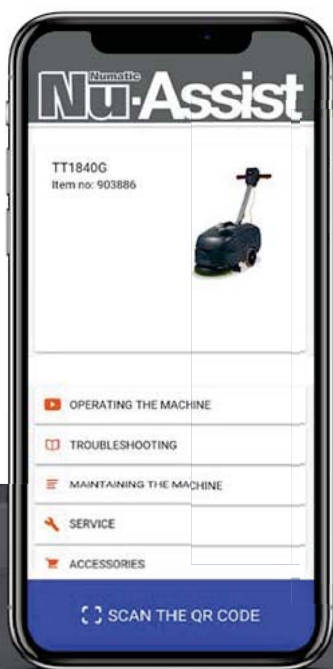

... maggiori informazioni sono disponibili qui: www.numatic.ch

Facile da usare.

Perché cercare a lungo nelle istruzioni per l'uso e sfogliare tra le pagine quando tutto è comodamente disponibile in un video? Con NuAssist avete accesso in qualsiasi momento a tutte le istruzioni per l'uso e ai video, comodamente tramite app o una versione web mobile.

- Tutti i dati rilevanti della macchina possono essere richiamati in Numatic NuAssist tramite un codice QR.
- Gli accessori con i numeri d'articolo possono essere trovati nel programma di assistenza in totale semplicità e comodità, ad esempio per eseguire correttamente un ordine.
- L'app NuAssist è disponibile gratuitamente nell'App Store di Apple o in Google Play, è pure disponibile in qualsiasi momento anche come versione web mobile.
- VideoService: Documentate, ad esempio, i problemi durante la pulizia in modo semplice e veloce tramite video. Caricate il video e fatevi aiutare dalla nostra assistenza.