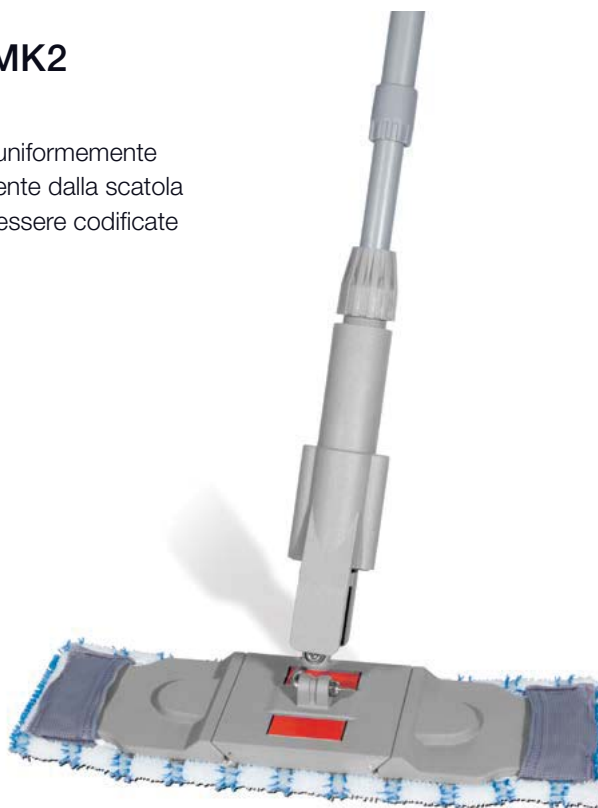

1 Inserire 10 radazze con le tasche all'insù nel box