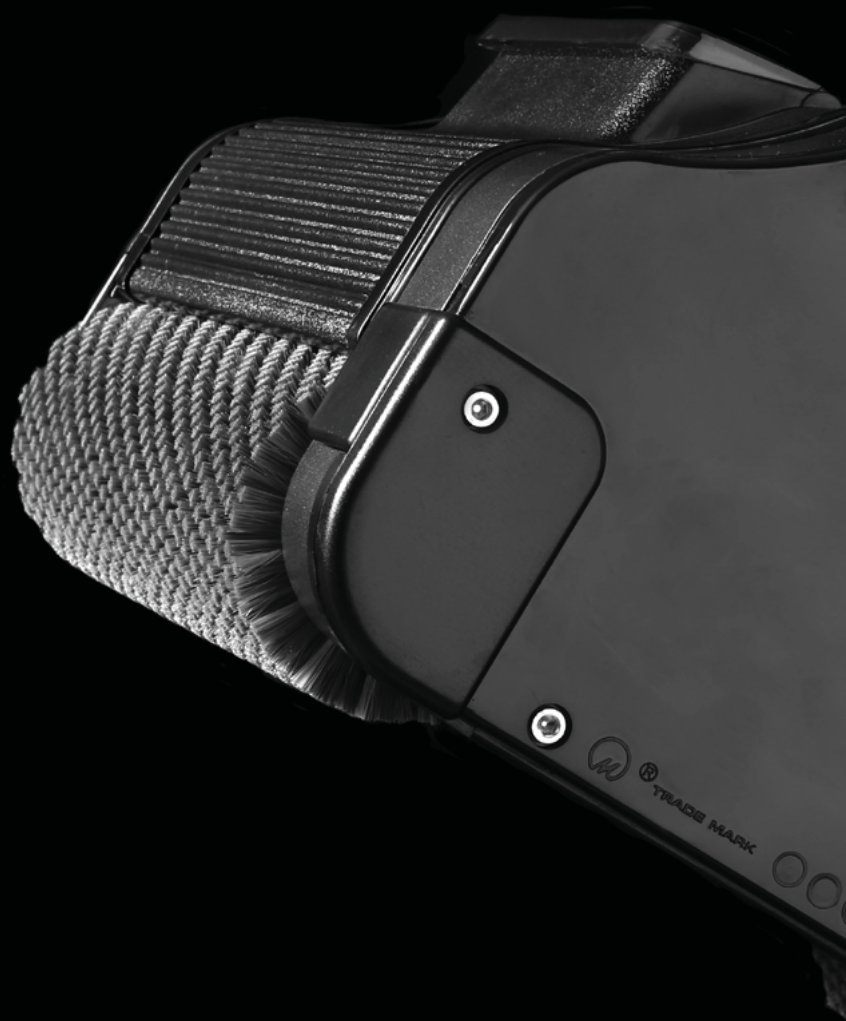

Lavoro bidirezionale	X
Vapore, 130°C	X
Per le scale mobili	-
Velocità spazzola	650-750 G/Min.
Motore	1500 W
Larghezza di lavoro	350 mm
Lunghezza del cavo	12 m
Serbatoio delle acque fresche	3,0 L
Serbatoio delle acque reflue	3,5 L
Altezza del motore	270 mm
Tensione nominale	230 V AC 50 Hz
Peso	30 kg
Dimensioni	430 x 420 x 1.100 mm

Codice	147425

Prezzo	5.377,00 CHF

Per ulteriori informazioni:
scansionate il codice QR