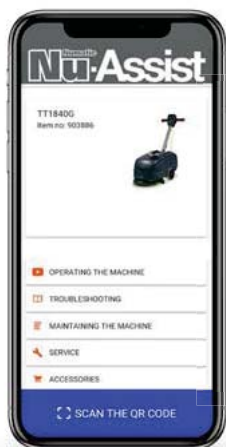

La rete NXPower - Una batteria per tutti i dispositivi.

2 anni di garanzia
per la batteria

2 anni di garanzia
per il motore

Estensioni intelligenti

Nuassist – Dispositivi NX digitali

Con AssistPro potete accedere in qualsiasi momento a tutte le istruzioni per l'uso, ai video per l'utente, alle istruzioni digitali della macchina e a molto altro ancora, il tutto comodamente tramite app. È sufficiente scansionare il codice QR sulla macchina per ottenere tutte le informazioni sul prodotto.