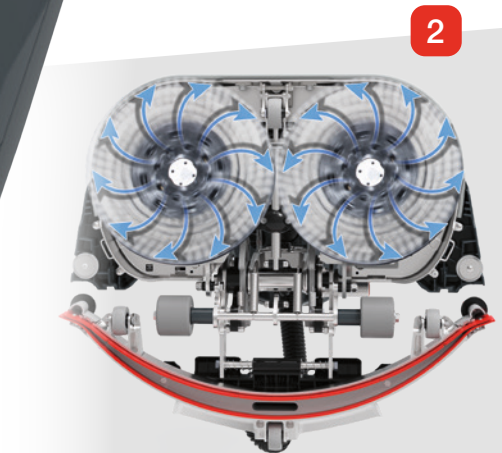

Appoggio sicuro grazie a posizione di parcheggio larga

Funzionamento semplice e chiaro - particolarmente facile da usare grazie agli elementi operativi codificati a colori

Timone facilmente spostabile - permette un lavoro ergonomico e facile

Aspirazione perfetta - pavimenti immediatamente asciutti.

Valvola galleggiante - protegge il motore di aspirazione digitale dall'ingresso dell'acqua

1

1 Facile rimozione dei serbatoi d'acqua per riempimento e svuotamento